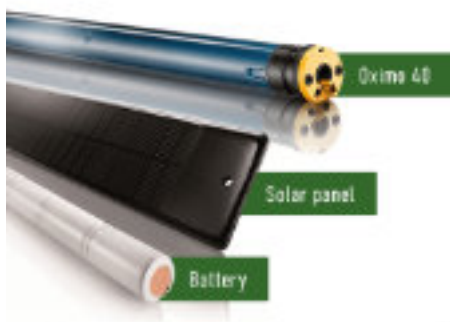

Solární systém pro Vivera a Vivera-Sectra

- Ekologické a energeticky nejušpornější řešení pohonu rolety,
- možnost využití pro nouzové východy - funguje nezávisle na elektrické síti,
- komfortní dálkové ovládání s volbou jakékoli mezi-polohy rolety,
- ochrana rolety proti nadzvednutí - pohon zabraňuje násilnému otevření rolety a tím chrání před neoprávněným vniknutím,
- roleta rozpozná překážku a automaticky se zastaví,
- ochrana rolety proti přimrznutí - pokud spodní profil přimrzne, pohon se automaticky vypne,
- velmi rychlá a snadná instalace bez zásahů do interiéru,
- provozní teplota baterie je od -20 °C do +70 °C,
- panel dodává energii i při zatažené obloze.