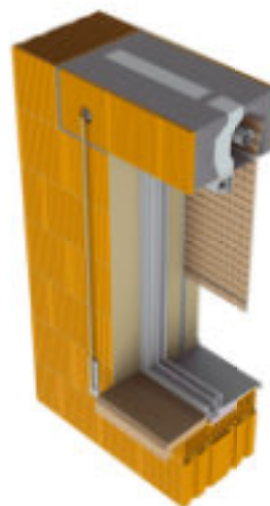

Přednosti a výhody

- Vysoký stupeň zastínění a snižování hladiny venkovního hluku,
- termoregulační i ochranný efekt,
- eliminace tepelných mostů,
- možnost elektrického ovládání,
- hliníkové lamely plněné PUR pěnou,
- maximální garantovaná plocha 8,5 m².

Ovládání

Standardní rozměry:

	ŠÍŘKA [mm]		VÝŠKA [mm]	PLOCHA [m²]	LAMELA
	min.	max.	max.		
do překladu HELUZ	600	2 900	3 000	6,5 (lamela M317)	M317 M328 MY442
		2 700	2 800	5,8 (lamela M328)	
		4 000	2 100	8,5 (lamela MY442)