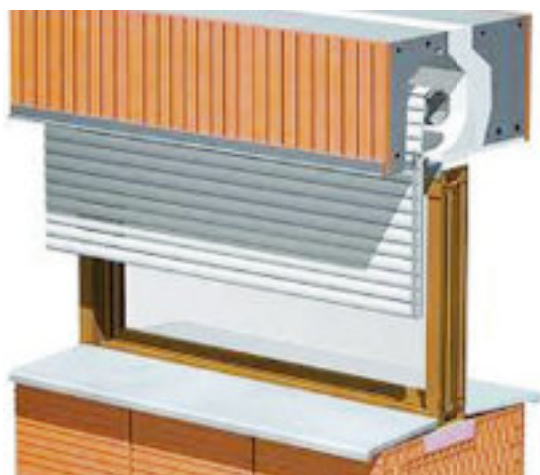

Přednosti a výhody

- Vysoký stupeň zastínění a snižování hladiny venkovního hluku,
- termoregulační i ochranný efekt,
- eliminace tepelných mostů,
- možnost elektrického ovládání,
- hliníkové lamely plněné PUR pěnou,
- maximální garantovaná plocha 8,5 m².

Ovládání

Standardní rozměry:

	ŠÍŘKA [mm]		VÝŠKA [mm]	PLOCHA [m²]	LAMELA
	min.	max.	max.		
do překladu HELUZ	600	2 900	3 000	6,5 (lamela M317)	M317 M328 MY442
		2 700	2 800	5,8 (lamela M328)	
		4 000	2 100	8,5 (lamela MY442)