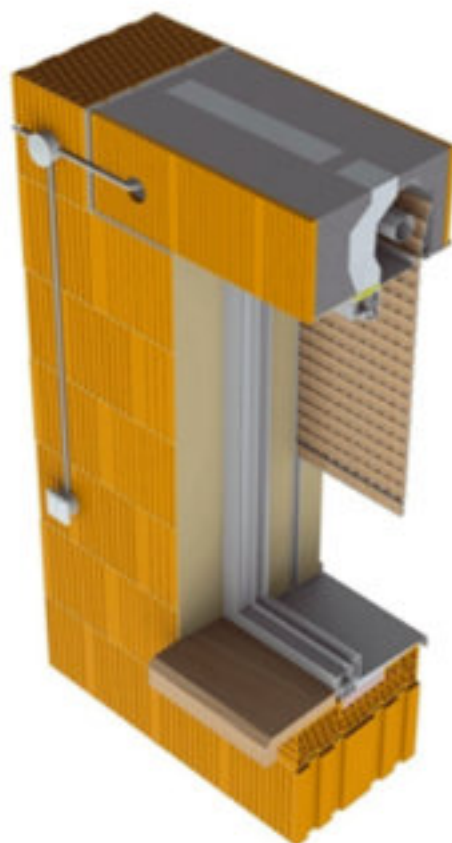

Přednosti a výhody

- Vysoký stupeň zastínění a snižování hladiny venkovního hluku,
- termoregulační i ochranný efekt,
- eliminace tepelných mostů,
- možnost elektrického ovládání,
- hliníkové lamely plněné PUR pěnou,
- maximální garantovaná plocha 8,5 m².

Ovládání

Standardní rozměry:

	ŠÍŘKA [mm]		VÝŠKA [mm]	PLOCHA [m²]	LAMELA
	min.	max.	max.		
do překladu HELUZ	600	2 900	3 000	6,5 (lamela M317)	M317 M328 MY442
		2 700	2 800	5,8 (lamela M328)	
		4 000	2 100	8,5 (lamela MY442)